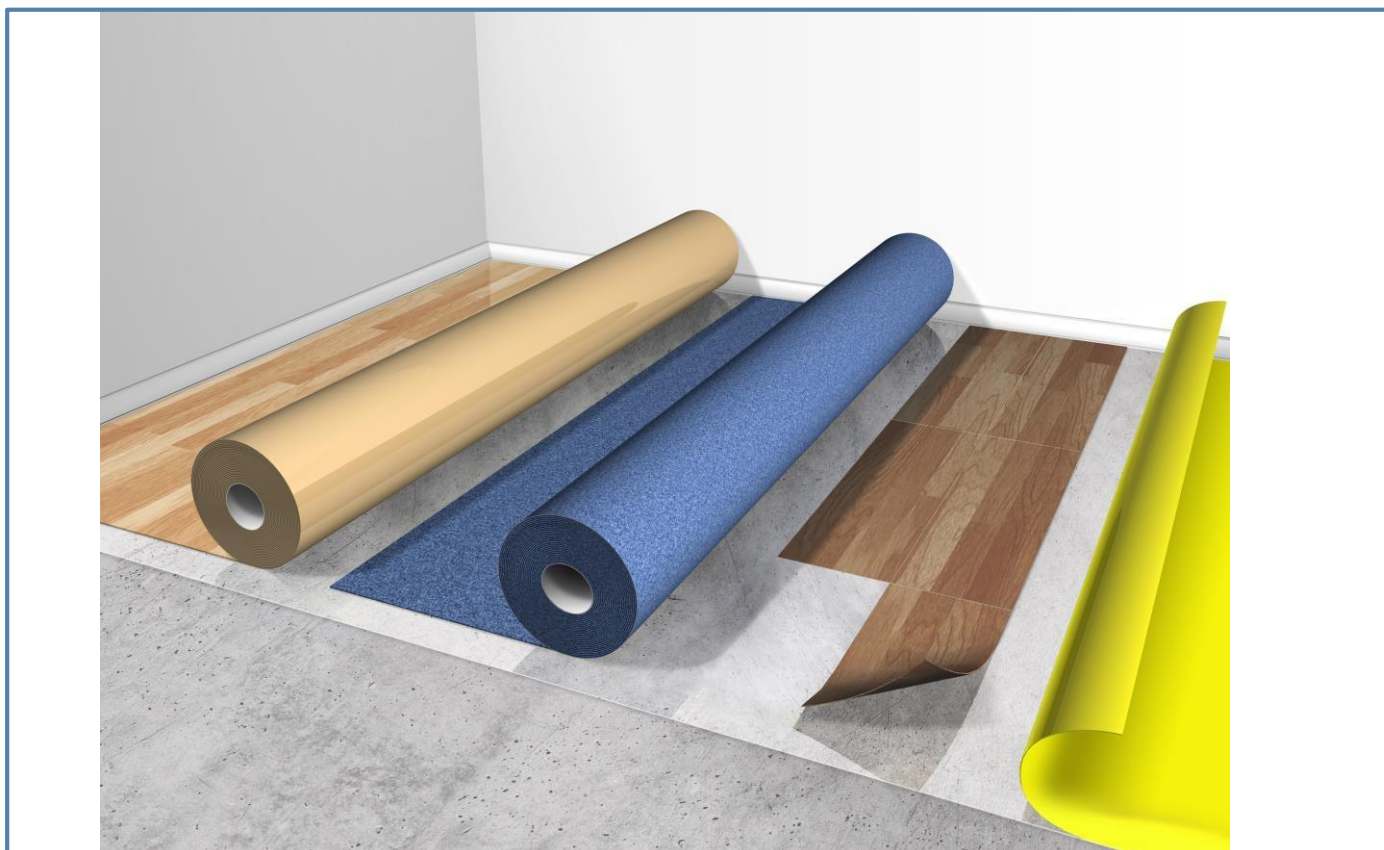

Двустранно залепващи ленти за полагане на подови настилки

Интериор.

Предимства за потребителите:

- Без необходимост от изчакване за осъществяване на връзка между различните повърхности
- Фиксиране на гъвкави подови настилки
- Безостатъчно отстраняване
- 100 % Равномерно нанасяне за разлика от течните лепила

Продукти:

- DuploCOLL® 330
- DuploCOLL® 4310