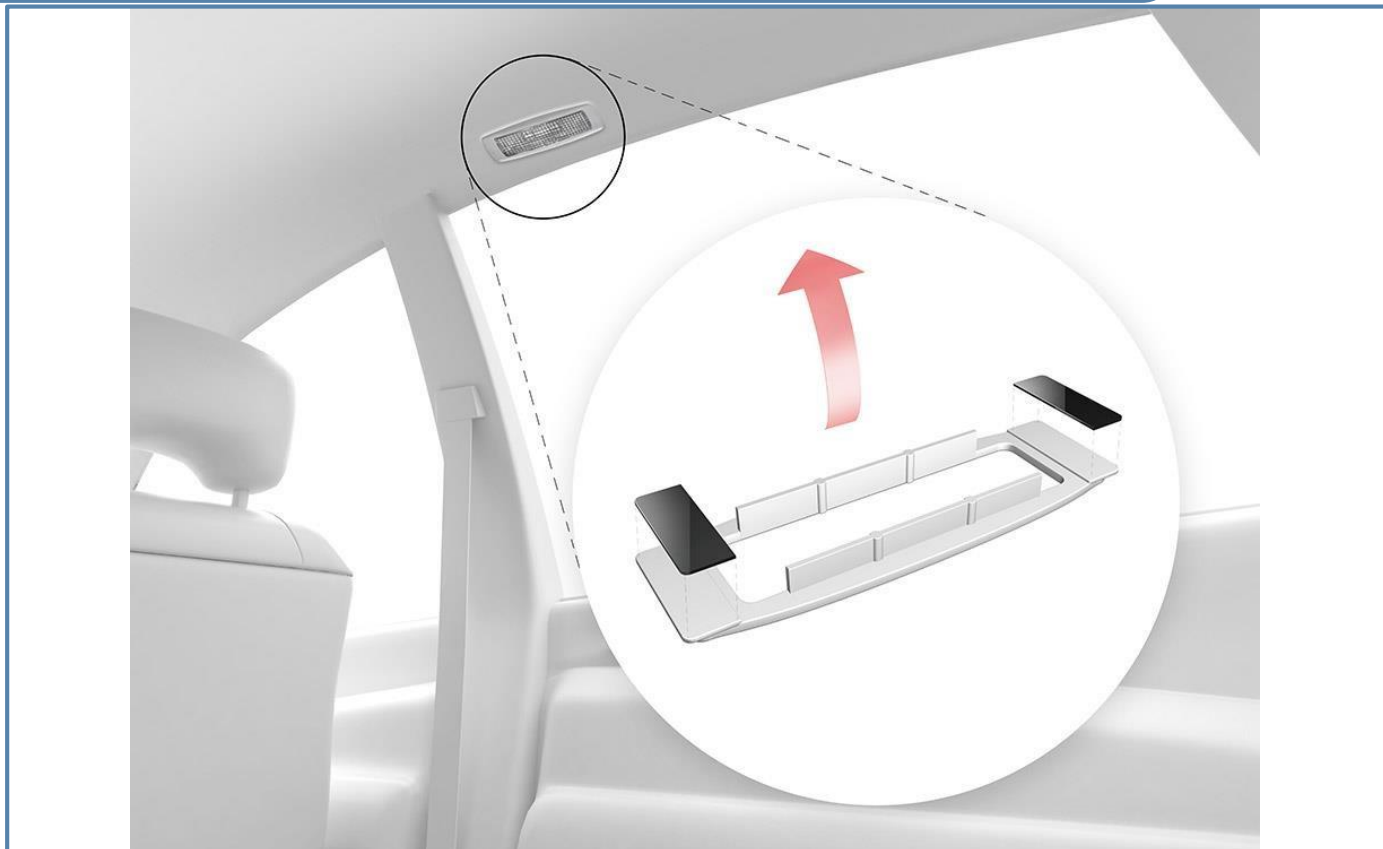

Монтаж на осветителни тела

Предимства за потребителите:

- Директен монтаж
- Спестяват време – няма нужда от време за втвърдяване на лепилото
- Възможност за щанцоване във всякакви форми
- Благодарение на разпенения носител се получава много добро омокряне на повърхностите, което е гарант за отлична адхезия

Продукт:

- DuploCOLL® 96614.4 AP

Монтаж на осветителни тела

Конструкция:

- Залепващи ленти изработено по специални изисквания

Референция:

- RENAULT ESPACE
- RENAULT MEGANE